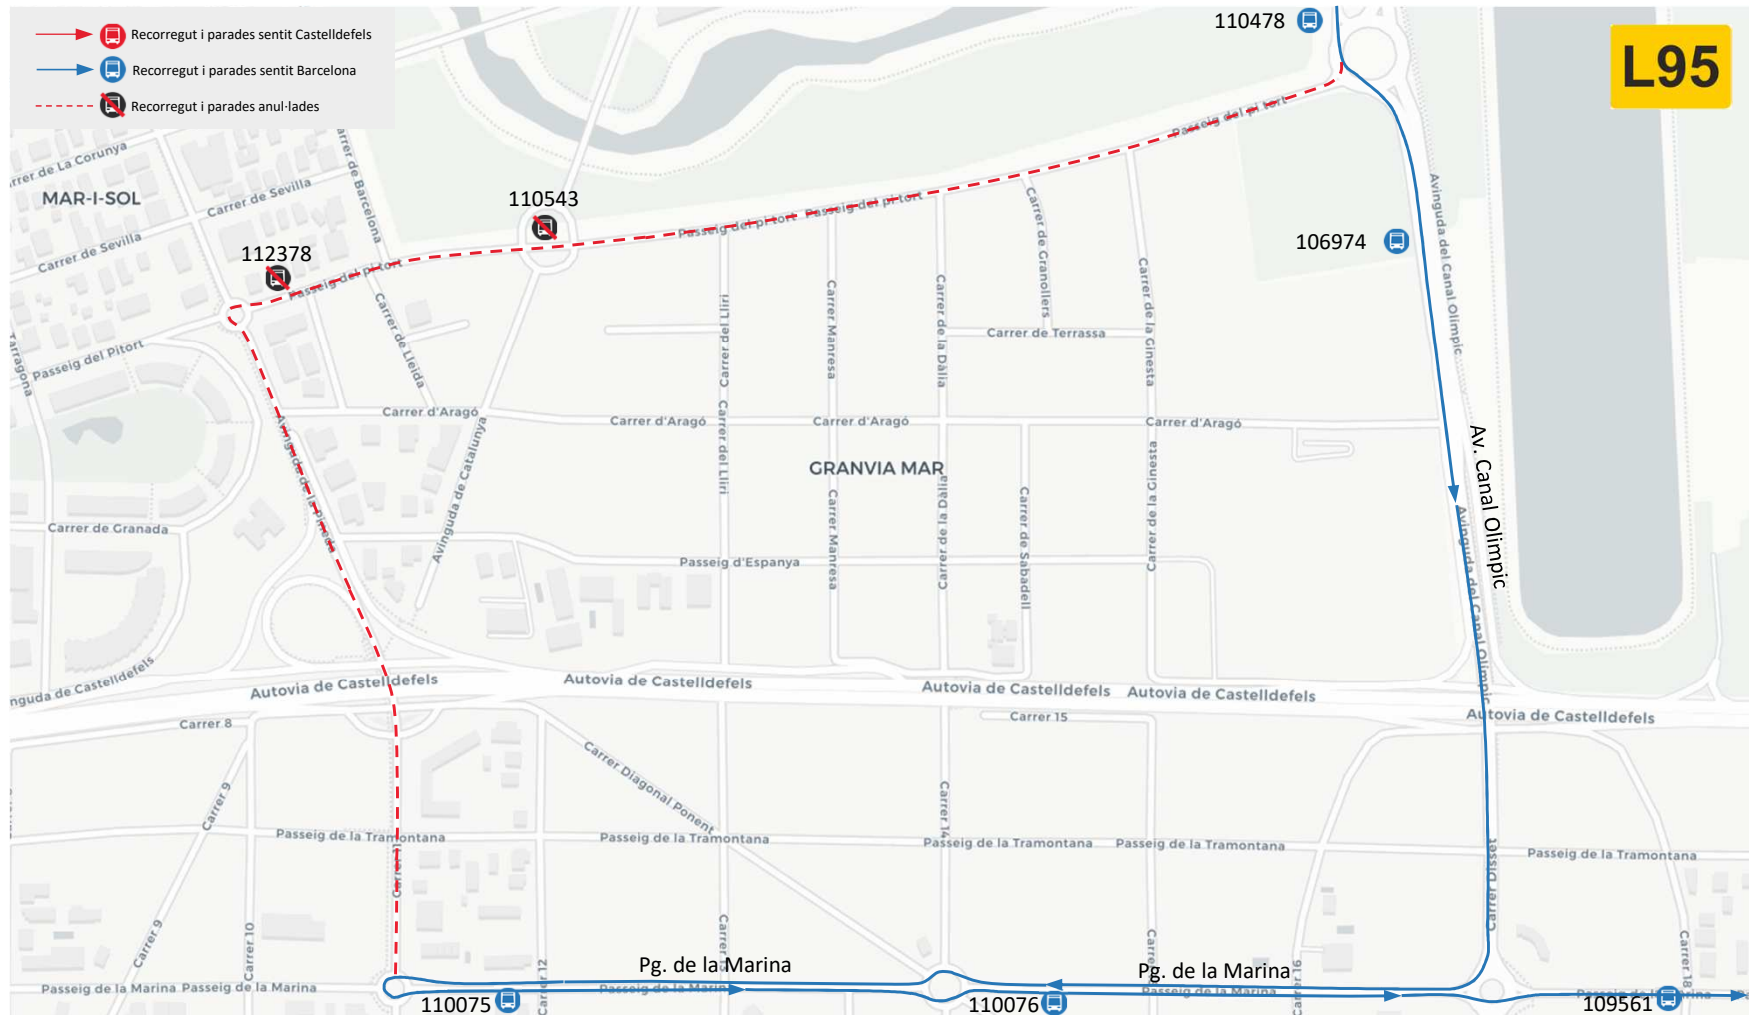

Avanza informa

A partir del 28 d'agost fins a nou avís. Afectació de la línia L95.
Tall carrer 11, Castelldefels

Avanza informa

A partir del 28 d'agost fins a nou avís. Afectació de la línia L95.
Tall carrer 11, Castelldefels

Avanza informa

A partir del 28 d'agost fins a nou avís. Afectació de la línia L96 i N16.
Tall carrer 11, Castelldefels