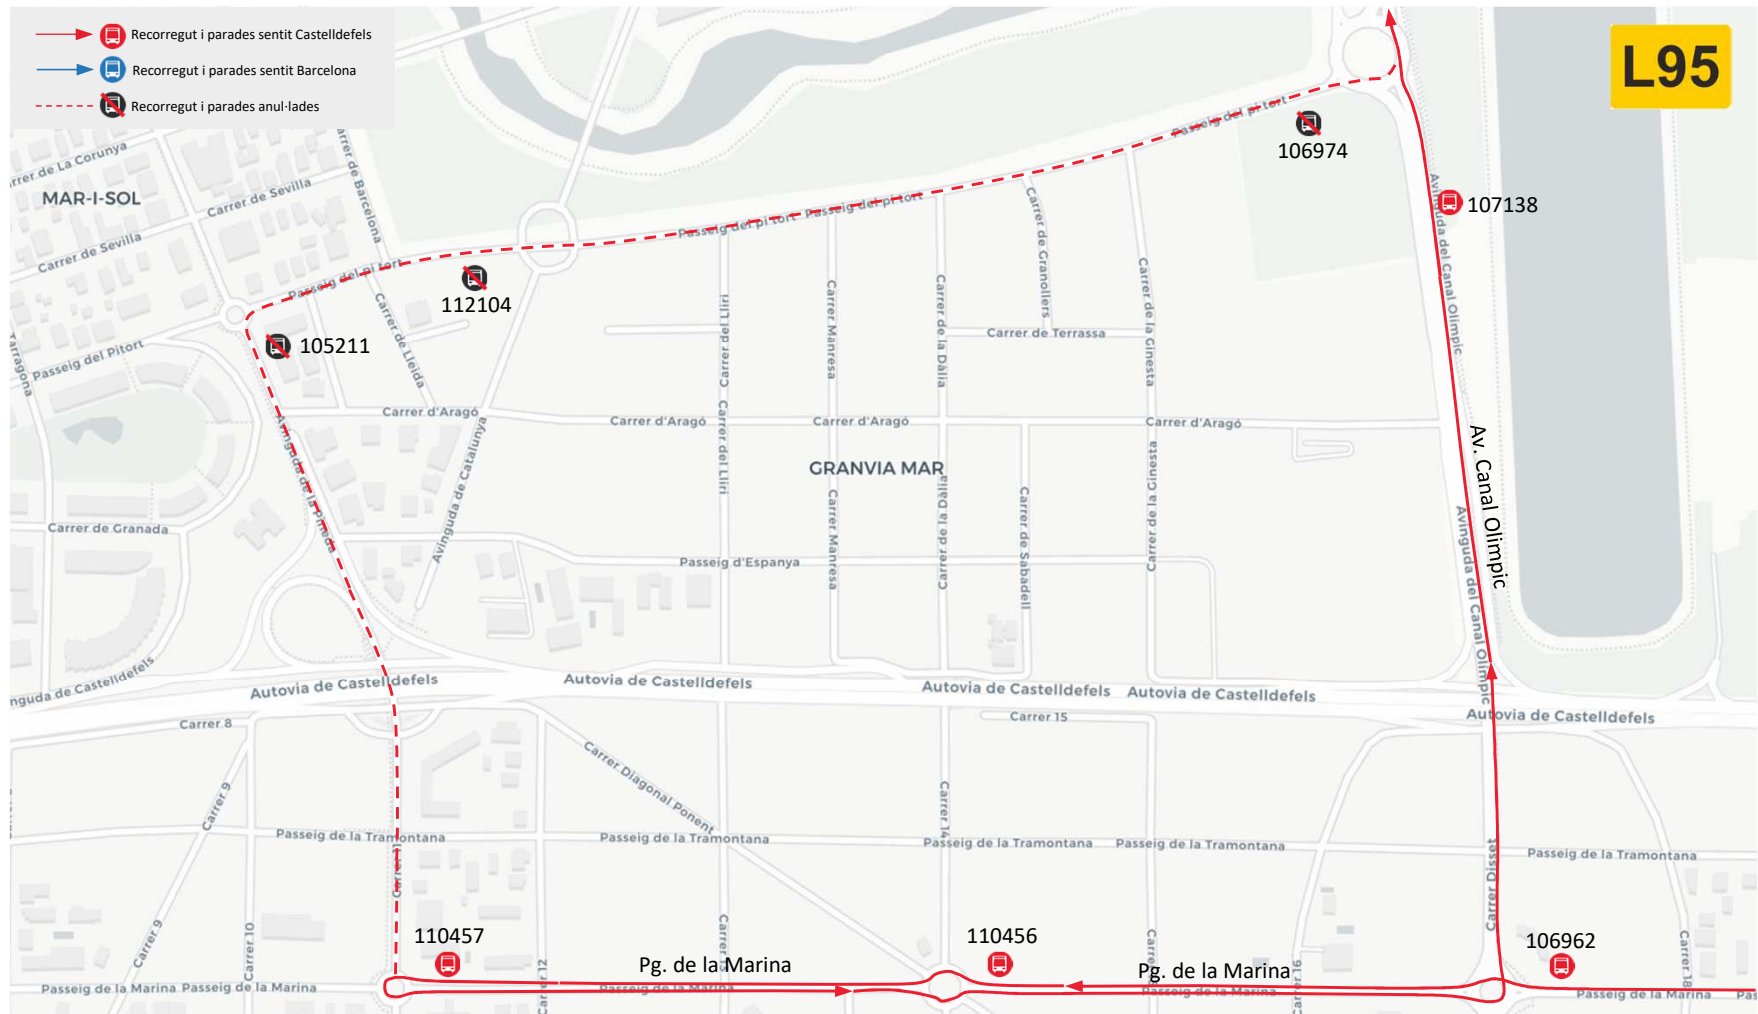

Avanza informa

A partir del 28 d'agost fins a nou avís. Afectació de la línia L95.
Tall carrer 11, Castelldefels

Avanza informa

A partir del 28 d'agost fins a nou avís. Afectació de la línia L95.
Tall carrer 11, Castelldefels

Avanza informa

A partir del 28 d'agost fins a nou avís. Afectació de la línia L96 i N16.
Tall carrer 11, Castelldefels